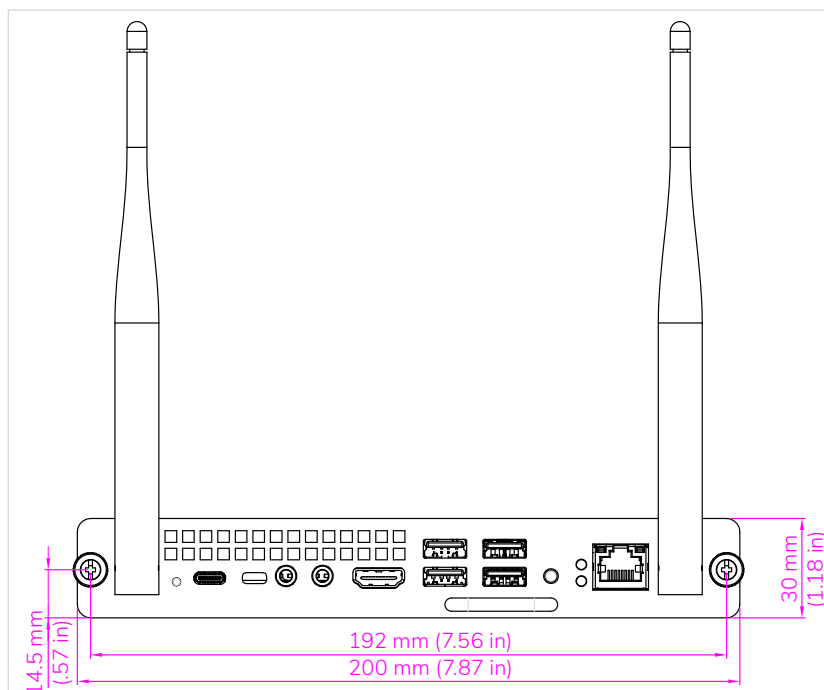

Voorraanzicht

Promethean OPS-M 2021 SS 02/21 v1 NL-NL

Pagina 2

© 2021 Promethean Limited. Alle rechten voorbehouden. Promethean Ltd. is de eigenaar van aantal handelsmerken in verschillende rechtsgebieden over de hele wereld waaronder, maar niet uitgezonderd tot Promethean en het Promethean logo. Alle handelsmerken van derde partijen (waaronder logo's en iconen) waaraan door Promethean gerefereerd wordt, blijven eigendom van de betreffende eigenaren. Tenzij anders gespecificeerd, betekent het gebruik van handelsmerken van derde partijen door Promethean niet dat er een samenwerking, sponsoring of goedkeuring is tussen Promethean en de eigenaars van dit handelsmerk. Geldende algemene voorwaarden voor garantie en ondersteuning zijn te vinden op [PrometheanWorld.com/Warranty](https://www.prometheanworld.com/Warranty). Alle gewicht en afmetingen zijn schattingen. Productspecificaties kunnen zonder voorafgaande kennisgeving gewijzigd worden. [PrometheanWorld.com](https://www.prometheanworld.com).