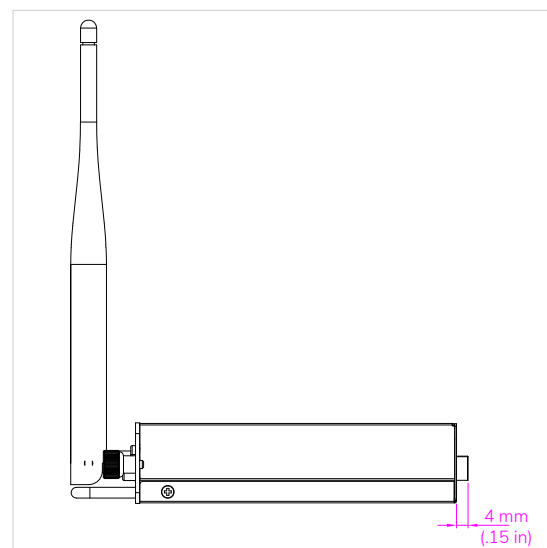

Zijaanzicht

Promethean OPS-M 2021 SS 02/21 v1 NL-NL

Pagina 2

© 2021 Promethean Limited. Alle rechten voorbehouden. Promethean Ltd. is de eigenaar van aantal handelsmerken in verschillende rechtsgebieden over de hele wereld waaronder, maar niet uitgezonderd tot Promethean en het Promethean logo. Alle handelsmerken van derde partijen (waaronder logo's en iconen) waaraan door Promethean gerefereerd wordt, blijven eigendom van de betreffende eigenaren. Tenzij anders gespecificeerd, betekent het gebruik van handelsmerken van derde partijen door Promethean niet dat er een samenwerking, sponsoring of goedkeuring is tussen Promethean en de eigenaars van dit handelsmerk. Geldende algemene voorwaarden voor garantie en ondersteuning zijn te vinden op [PrometheanWorld.com/Warranty](https://www.prometheanworld.com/Warranty). Alle gewicht en afmetingen zijn schattingen. Productspecificaties kunnen zonder voorafgaande kennisgeving gewijzigd worden. [PrometheanWorld.com](https://www.prometheanworld.com).