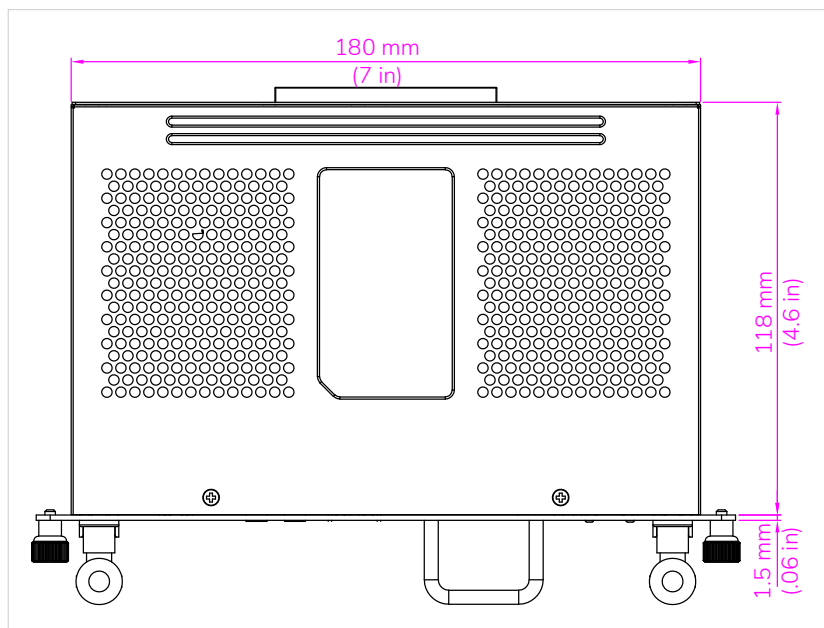

TECHNISCHE TEKENINGEN

Bovenaanzicht