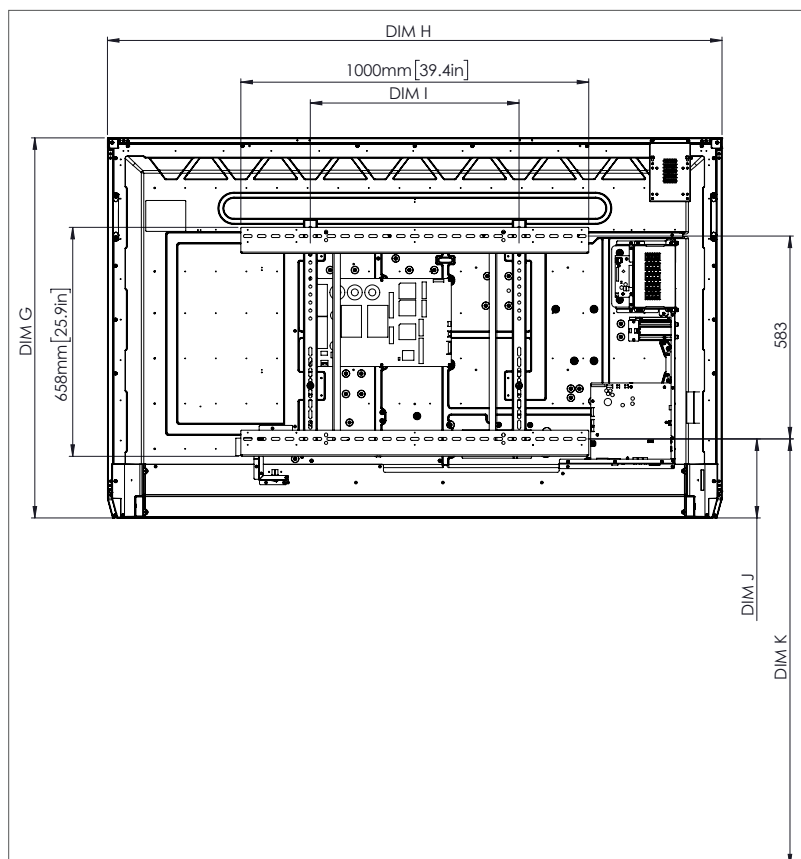

PHYSICAL SPECIFICATIONS

Panel Dimensions	65" 4K: 1536 x 960 x 90 mm (60.5 x 37.8 x 3.5 in)
	75" 4K: 1767 x 1093 x 106 mm (69.6 x 43.0 x 4.2 in)
	86" 4K: 2018 x 1236 x 113 mm (79.4 x 48.7 x 4.4 in)
Packed Dimensions	65" 4K: 1720 x 1095 x 272 mm (67.7 x 43.1 x 10.7 in)
	75" 4K: 1880 x 1160 x 320 mm (74.0 x 45.7 x 12.6 in)
	86" 4K: 2140 x 1340 x 280 mm (84.3 x 52.8 x 11.0 in)
Net Weight	65" 4K: 46 kg (101 lbs)
	75" 4K: 62 kg (137 lbs)
	86" 4K: 82 kg (181 lbs)
Packed Weight	65" 4K: 57 kg (126 lbs)
	75" 4K: 77 kg (170 lbs)
	86" 4K: 100 kg (220 lbs)
Wall Mount Dimensions	1010 x 720 x 52 mm (39.8 x 28.3 x 2.0 in)
VESA Mount Point	65" 4K: 600 x 400 mm (23.6 x 15.7 in)
	75" 4K: 600 x 400 mm (23.6 x 15.7 in)
	86" 4K: 700 x 400 mm (27.6 x 15.7 in)

TECHNICAL DRAWINGS

65" 4K

Front

DIM	DIMENSION (MM)	DIMENSION (IN)
A	1641	64.6
B	1430	56.3
C	805	31.7
D	1101	43.3
E	133	5.2
F	83	3.3
G	960	37.8
H	1536	60.5
I	600	23.6
J Min	151	5.9
J Max	289	11.4
K Min	1151	45.3
K Max	1289	50.7
L	90	3.5

Back

Side

ActivPanel 2019-E Nickel SS 05/21 v1.7a EN

Page 3

TECHNICAL DRAWINGS

75"

Front

DIM	DIMENSION (MM)	DIMENSION (IN)
A	1895	74.6
B	1652	65.0
C	929	36.6
D	1105	43.5
E	144	5.7
F	76	3.0
G	1093	43.0
H	1767	69.6
I	600	23.6
J Min	228	9.0
J Max	365	14.4
K Min	1228	48.3
K Max	1365	53.7
L	106	4.2

Back

Side

ActivPanel 2019-E Nickel SS 05/21 v1.7a EN

Page 4

TECHNICAL DRAWINGS

86"

Front

DIM	DIMENSION (MM)	DIMENSION (IN)
A	2177	85.7
B	1897	74.7
C	1067	42.0
D	1107	43.6
E	155	6.1
F	78	3.1
G	1236	48.7
H	2018	79.4
I	700	27.6
J Min	292	11.5
J Max	430	16.9
K Min	1292	50.9
K Max	1430	56.3
L	113	4.4