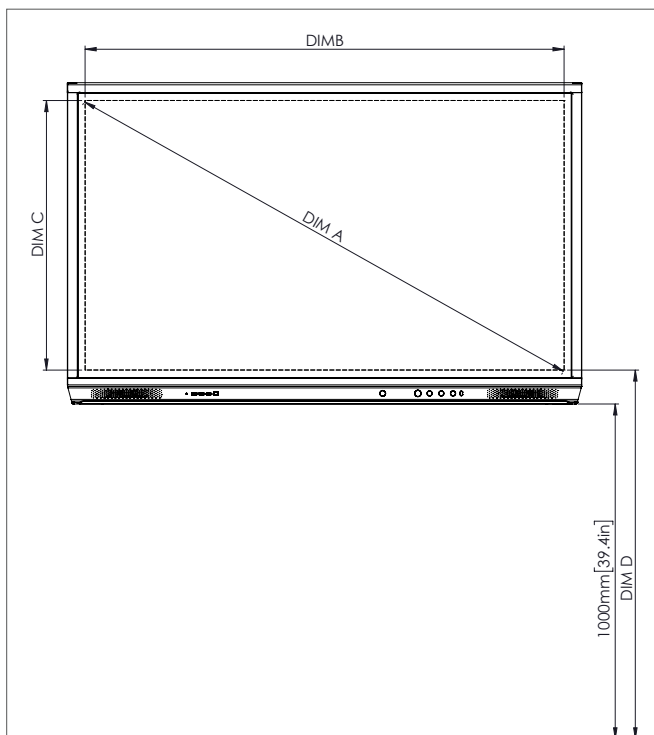

PHYSICAL SPECIFICATIONS

Panel Dimensions	65" 4K: 1536 x 960 x 90 mm (60.5 x 37.8 x 3.5 in)
	75" 4K: 1767 x 1093 x 106 mm (69.6 x 43.0 x 4.2 in)
	86" 4K: 2018 x 1236 x 113 mm (79.4 x 48.7 x 4.4 in)
Packed Dimensions	65" 4K: 1720 x 1095 x 272 mm (67.7 x 43.1 x 10.7 in)
	75" 4K: 1880 x 1160 x 320 mm (74.0 x 45.7 x 12.6 in)
	86" 4K: 2140 x 1340 x 280 mm (84.3 x 52.8 x 11.0 in)
Net Weight	65" 4K: 46 kg (101 lbs)
	75" 4K: 62 kg (137 lbs)
	86" 4K: 82 kg (181 lbs)
Packed Weight	65" 4K: 57 kg (126 lbs)
	75" 4K: 77 kg (170 lbs)
	86" 4K: 100 kg (220 lbs)
Wall Mount Dimensions	1010 x 720 x 52 mm (39.8 x 28.3 x 2.0 in)
VESA Mount Point	65" 4K: 600 x 400 mm (23.6 x 15.7 in)
	75" 4K: 600 x 400 mm (23.6 x 15.7 in)
	86" 4K: 700 x 400 mm (27.6 x 15.7 in)

TECHNICAL DRAWINGS

65" 4K

Front

DIM	DIMENSION (MM)	DIMENSION (IN)
A	1641	64.6
B	1430	56.3
C	805	31.7
D	1101	43.3
E	133	5.2
F	83	3.3
G	960	37.8
H	1536	60.5
I	600	23.6
J Min	151	5.9
J Max	289	11.4
K Min	1151	45.3
K Max	1289	50.7
L	90	3.5

Back

Side

ActivPanel 2019-E Nickel SS 05/21 v1.7a EN

Page 3

TECHNICAL DRAWINGS

75"

Front

DIM	DIMENSION (MM)	DIMENSION (IN)
A	1895	74.6
B	1652	65.0
C	929	36.6
D	1105	43.5
E	144	5.7
F	76	3.0
G	1093	43.0
H	1767	69.6
I	600	23.6
J Min	228	9.0
J Max	365	14.4
K Min	1228	48.3
K Max	1365	53.7
L	106	4.2

Back

Side

ActivPanel 2019-E Nickel SS 05/21 v1.7a EN

Page 4

TECHNICAL DRAWINGS

86"

Front

DIM	DIMENSION (MM)	DIMENSION (IN)
A	2177	85.7
B	1897	74.7
C	1067	42.0
D	1107	43.6
E	155	6.1
F	78	3.1
G	1236	48.7
H	2018	79.4
I	700	27.6
J Min	292	11.5
J Max	430	16.9
K Min	1292	50.9
K Max	1430	56.3
L	113	4.4