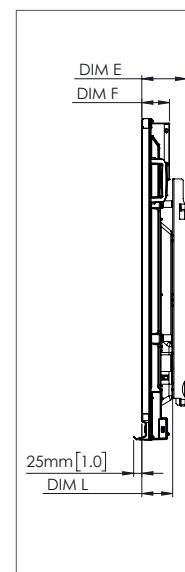

PHYSICAL SPECIFICATIONS

Panel Dimensions	65" 4K: 1536 x 960 x 90 mm (60.5 x 37.8 x 3.5 in)
	75" 4K: 1767 x 1093 x 106 mm (69.6 x 43.0 x 4.2 in)
	86" 4K: 2018 x 1236 x 113 mm (79.4 x 48.7 x 4.4 in)
Packed Dimensions	65" 4K: 1720 x 1095 x 272 mm (67.7 x 43.1 x 10.7 in)
	75" 4K: 1880 x 1160 x 320 mm (74.0 x 45.7 x 12.6 in)
	86" 4K: 2140 x 1340 x 280 mm (84.3 x 52.8 x 11.0 in)
Net Weight	65" 4K: 46 kg (101 lbs)
	75" 4K: 62 kg (137 lbs)
	86" 4K: 82 kg (181 lbs)
Packed Weight	65" 4K: 57 kg (126 lbs)
	75" 4K: 77 kg (170 lbs)
	86" 4K: 100 kg (220 lbs)
Wall Mount Dimensions	1010 x 720 x 52 mm (39.8 x 28.3 x 2.0 in)
VESA Mount Point	65" 4K: 600 x 400 mm (23.6 x 15.7 in)
	75" 4K: 600 x 400 mm (23.6 x 15.7 in)
	86" 4K: 700 x 400 mm (27.6 x 15.7 in)

TECHNICAL DRAWINGS

65" 4K

Front

DIM	DIMENSION (MM)	DIMENSION (IN)
A	1641	64.6
B	1430	56.3
C	805	31.7
D	1101	43.3
E	133	5.2
F	83	3.3
G	960	37.8
H	1536	60.5
I	600	23.6
J Min	151	5.9
J Max	289	11.4
K Min	1151	45.3
K Max	1289	50.7
L	90	3.5

Back

Side

ActivPanel 2019-E Nickel SS 05/21 v1.7a EN

Page 3

TECHNICAL DRAWINGS

75"

Front

DIM	DIMENSION (MM)	DIMENSION (IN)
A	1895	74.6
B	1652	65.0
C	929	36.6
D	1105	43.5
E	144	5.7
F	76	3.0
G	1093	43.0
H	1767	69.6
I	600	23.6
J Min	228	9.0
J Max	365	14.4
K Min	1228	48.3
K Max	1365	53.7
L	106	4.2

Back

Side

ActivPanel 2019-E Nickel SS 05/21 v1.7a EN

Page 4

TECHNICAL DRAWINGS

86"

Front

DIM	DIMENSION (MM)	DIMENSION (IN)
A	2177	85.7
B	1897	74.7
C	1067	42.0
D	1107	43.6
E	155	6.1
F	78	3.1
G	1236	48.7
H	2018	79.4
I	700	27.6
J Min	292	11.5
J Max	430	16.9
K Min	1292	50.9
K Max	1430	56.3
L	113	4.4