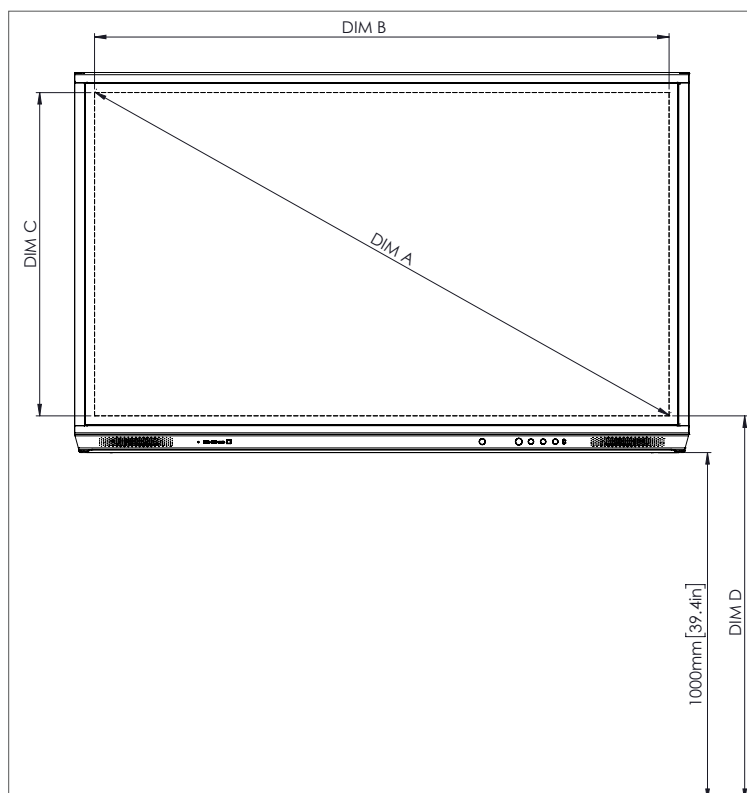

PHYSICAL SPECIFICATIONS

Panel Dimensions	65" 4K: 1536 x 960 x 90 mm (60.5 x 37.8 x 3.5 in)
	75" 4K: 1767 x 1093 x 106 mm (69.6 x 43.0 x 4.2 in)
	86" 4K: 2018 x 1236 x 113 mm (79.4 x 48.7 x 4.4 in)
Packed Dimensions	65" 4K: 1720 x 1095 x 272 mm (67.7 x 43.1 x 10.7 in)
	75" 4K: 1880 x 1160 x 320 mm (74.0 x 45.7 x 12.6 in)
	86" 4K: 2140 x 1340 x 280 mm (84.3 x 52.8 x 11.0 in)
Net Weight	65" 4K: 46 kg (101 lbs)
	75" 4K: 62 kg (137 lbs)
	86" 4K: 82 kg (181 lbs)
Packed Weight	65" 4K: 57 kg (126 lbs)
	75" 4K: 77 kg (170 lbs)
	86" 4K: 100 kg (220 lbs)
Wall Mount Dimensions	1010 x 720 x 52 mm (39.8 x 28.3 x 2.0 in)
VESA Mount Point	65" 4K: 600 x 400 mm (23.6 x 15.7 in)
	75" 4K: 600 x 400 mm (23.6 x 15.7 in)
	86" 4K: 700 x 400 mm (27.6 x 15.7 in)

TECHNICAL DRAWINGS

65" 4K

Front

DIM	DIMENSION (MM)	DIMENSION (IN)
A	1641	64.6
B	1430	56.3
C	805	31.7
D	1101	43.3
E	133	5.2
F	83	3.3
G	960	37.8
H	1536	60.5
I	600	23.6
J Min	151	5.9
J Max	289	11.4
K Min	1151	45.3
K Max	1289	50.7
L	90	3.5

Back

Side

ActivPanel 2019-E Nickel SS 05/21 v1.7a EN

Page 3

TECHNICAL DRAWINGS

75"

Front

DIM	DIMENSION (MM)	DIMENSION (IN)
A	1895	74.6
B	1652	65.0
C	929	36.6
D	1105	43.5
E	144	5.7
F	76	3.0
G	1093	43.0
H	1767	69.6
I	600	23.6
J Min	228	9.0
J Max	365	14.4
K Min	1228	48.3
K Max	1365	53.7
L	106	4.2

Back

Side

ActivPanel 2019-E Nickel SS 05/21 v1.7a EN

Page 4

TECHNICAL DRAWINGS

86"

Front

DIM	DIMENSION (MM)	DIMENSION (IN)
A	2177	85.7
B	1897	74.7
C	1067	42.0
D	1107	43.6
E	155	6.1
F	78	3.1
G	1236	48.7
H	2018	79.4
I	700	27.6
J Min	292	11.5
J Max	430	16.9
K Min	1292	50.9
K Max	1430	56.3
L	113	4.4