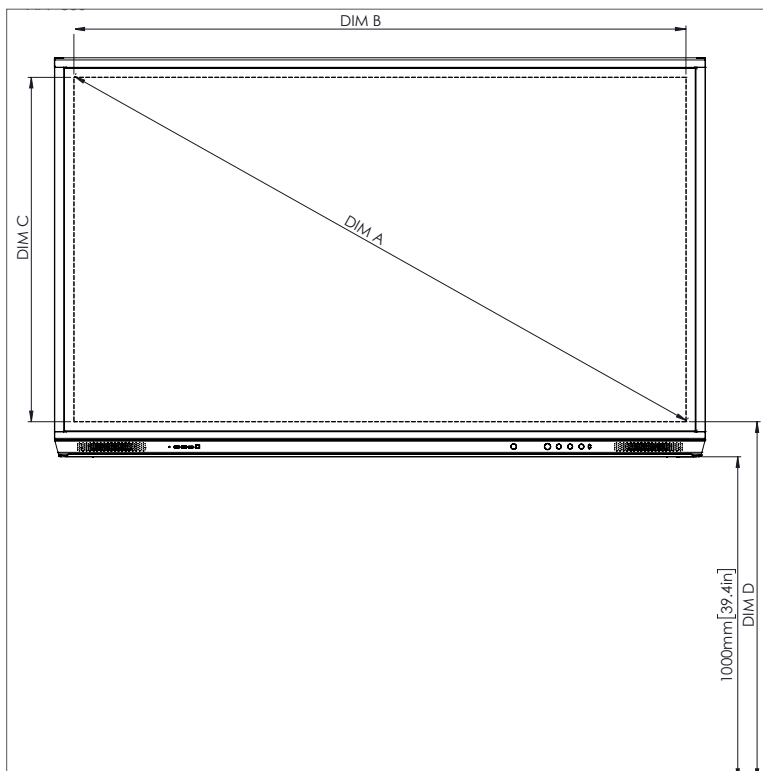

PHYSICAL SPECIFICATIONS

Panel Dimensions	65" 4K: 1536 x 960 x 90 mm (60.5 x 37.8 x 3.5 in)
	75" 4K: 1767 x 1093 x 106 mm (69.6 x 43.0 x 4.2 in)
	86" 4K: 2018 x 1236 x 113 mm (79.4 x 48.7 x 4.4 in)
Packed Dimensions	65" 4K: 1720 x 1095 x 272 mm (67.7 x 43.1 x 10.7 in)
	75" 4K: 1880 x 1160 x 320 mm (74.0 x 45.7 x 12.6 in)
	86" 4K: 2140 x 1340 x 280 mm (84.3 x 52.8 x 11.0 in)
Net Weight	65" 4K: 46 kg (101 lbs)
	75" 4K: 62 kg (137 lbs)
	86" 4K: 82 kg (181 lbs)
Packed Weight	65" 4K: 57 kg (126 lbs)
	75" 4K: 77 kg (170 lbs)
	86" 4K: 100 kg (220 lbs)
Wall Mount Dimensions	1010 x 720 x 52 mm (39.8 x 28.3 x 2.0 in)
VESA Mount Point	65" 4K: 600 x 400 mm (23.6 x 15.7 in)
	75" 4K: 600 x 400 mm (23.6 x 15.7 in)
	86" 4K: 700 x 400 mm (27.6 x 15.7 in)

TECHNICAL DRAWINGS

65" 4K

Front

DIM	DIMENSION (MM)	DIMENSION (IN)
A	1641	64.6
B	1430	56.3
C	805	31.7
D	1101	43.3
E	133	5.2
F	83	3.3
G	960	37.8
H	1536	60.5
I	600	23.6
J Min	151	5.9
J Max	289	11.4
K Min	1151	45.3
K Max	1289	50.7
L	90	3.5

Back

Side

ActivPanel 2019-E Nickel SS 05/21 v1.7a EN

Page 3

TECHNICAL DRAWINGS

75"

Front

DIM	DIMENSION (MM)	DIMENSION (IN)
A	1895	74.6
B	1652	65.0
C	929	36.6
D	1105	43.5
E	144	5.7
F	76	3.0
G	1093	43.0
H	1767	69.6
I	600	23.6
J Min	228	9.0
J Max	365	14.4
K Min	1228	48.3
K Max	1365	53.7
L	106	4.2

Back

Side

ActivPanel 2019-E Nickel SS 05/21 v1.7a EN

Page 4

TECHNICAL DRAWINGS

86"

Front

DIM	DIMENSION (MM)	DIMENSION (IN)
A	2177	85.7
B	1897	74.7
C	1067	42.0
D	1107	43.6
E	155	6.1
F	78	3.1
G	1236	48.7
H	2018	79.4
I	700	27.6
J Min	292	11.5
J Max	430	16.9
K Min	1292	50.9
K Max	1430	56.3
L	113	4.4