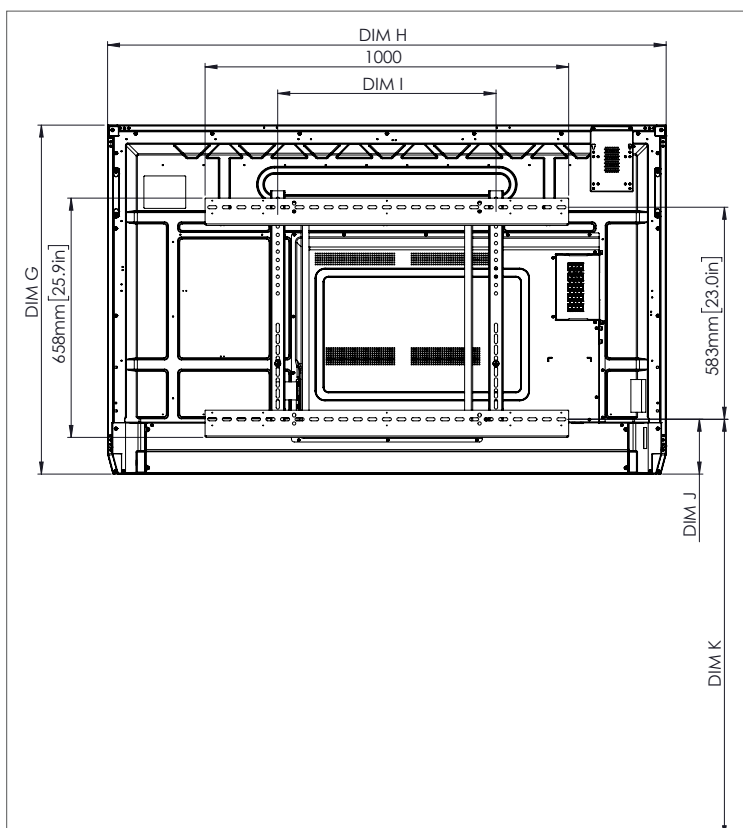

PHYSICAL SPECIFICATIONS

Panel Dimensions	65" 4K: 1536 x 960 x 90 mm (60.5 x 37.8 x 3.5 in)
	75" 4K: 1767 x 1093 x 106 mm (69.6 x 43.0 x 4.2 in)
	86" 4K: 2018 x 1236 x 113 mm (79.4 x 48.7 x 4.4 in)
Packed Dimensions	65" 4K: 1720 x 1095 x 272 mm (67.7 x 43.1 x 10.7 in)
	75" 4K: 1880 x 1160 x 320 mm (74.0 x 45.7 x 12.6 in)
	86" 4K: 2140 x 1340 x 280 mm (84.3 x 52.8 x 11.0 in)
Net Weight	65" 4K: 46 kg (101 lbs)
	75" 4K: 62 kg (137 lbs)
	86" 4K: 82 kg (181 lbs)
Packed Weight	65" 4K: 57 kg (126 lbs)
	75" 4K: 77 kg (170 lbs)
	86" 4K: 100 kg (220 lbs)
Wall Mount Dimensions	1010 x 720 x 52 mm (39.8 x 28.3 x 2.0 in)
VESA Mount Point	65" 4K: 600 x 400 mm (23.6 x 15.7 in)
	75" 4K: 600 x 400 mm (23.6 x 15.7 in)
	86" 4K: 700 x 400 mm (27.6 x 15.7 in)

TECHNICAL DRAWINGS

65" 4K

Front

DIM	DIMENSION (MM)	DIMENSION (IN)
A	1641	64.6
B	1430	56.3
C	805	31.7
D	1101	43.3
E	133	5.2
F	83	3.3
G	960	37.8
H	1536	60.5
I	600	23.6
J Min	151	5.9
J Max	289	11.4
K Min	1151	45.3
K Max	1289	50.7
L	90	3.5

Back

Side

ActivPanel 2019-E Nickel SS 05/21 v1.7a EN

Page 3

TECHNICAL DRAWINGS

75"

Front

DIM	DIMENSION (MM)	DIMENSION (IN)
A	1895	74.6
B	1652	65.0
C	929	36.6
D	1105	43.5
E	144	5.7
F	76	3.0
G	1093	43.0
H	1767	69.6
I	600	23.6
J Min	228	9.0
J Max	365	14.4
K Min	1228	48.3
K Max	1365	53.7
L	106	4.2

Back

Side

ActivPanel 2019-E Nickel SS 05/21 v1.7a EN

Page 4

TECHNICAL DRAWINGS

86"

Front

DIM	DIMENSION (MM)	DIMENSION (IN)
A	2177	85.7
B	1897	74.7
C	1067	42.0
D	1107	43.6
E	155	6.1
F	78	3.1
G	1236	48.7
H	2018	79.4
I	700	27.6
J Min	292	11.5
J Max	430	16.9
K Min	1292	50.9
K Max	1430	56.3
L	113	4.4