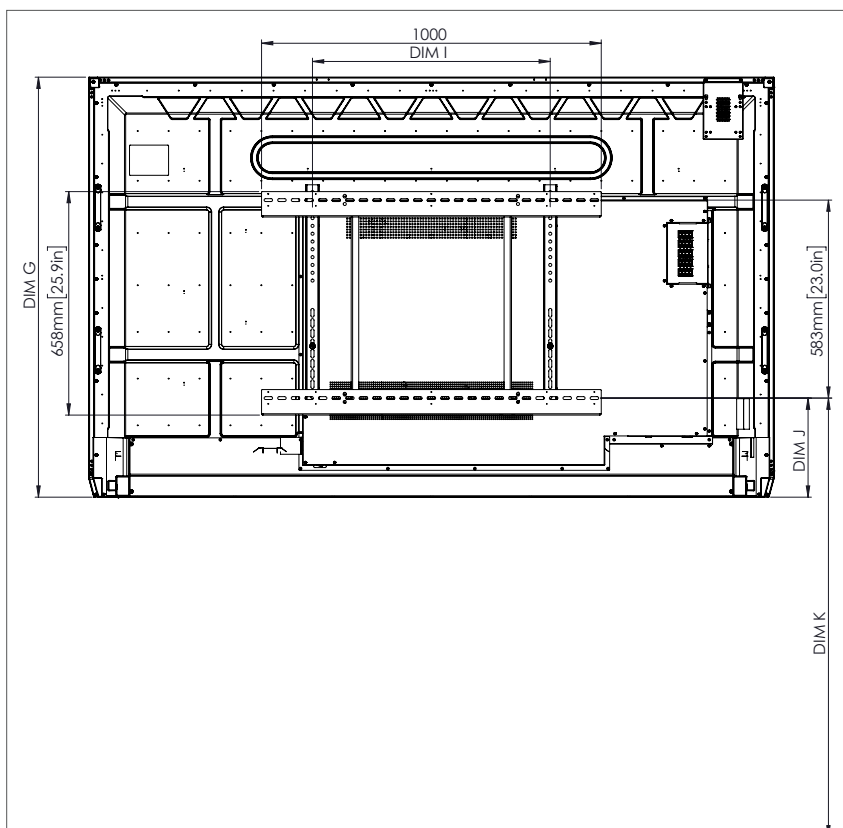

DIM	DIMENSION (MM)	DIMENSION (IN)
A	2177	85.7
B	1897	74.7
C	1067	42.0
D	1107	43.6
E	155	6.1
F	78	3.1
G	1236	48.7
H	2018	79.4
I	700	27.6
J Min	292	11.5
J Max	430	16.9
K Min	1292	50.9
K Max	1430	56.3
L	113	4.4

Back