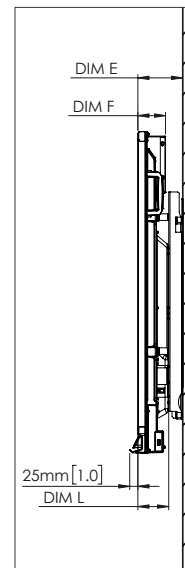

SUPPORT

Support zu allen Promethean-Produkten finden Sie unter Support.PrometheanWorld.com.

ActivPanel®

Cobalt® mit USB-C

TECHNISCHE ZEICHNUNGEN

65"

Vorderansicht

DIM	ABMESSUNGEN (MM)	ABMESSUNGEN (ZOLL)
A	1641	64,6
B	1430	56,3
C	805	31,7
D	1101	43,3
E	133	5,2
F	83	3,3
G	960	37,8
H	1536	60,5
I	600	23,6
J Min	151	5,9
J Max	289	11,4
K Min	1151	45,3
K Max	1289	50,7
L	90	3,5

Rückansicht

Seitenansicht