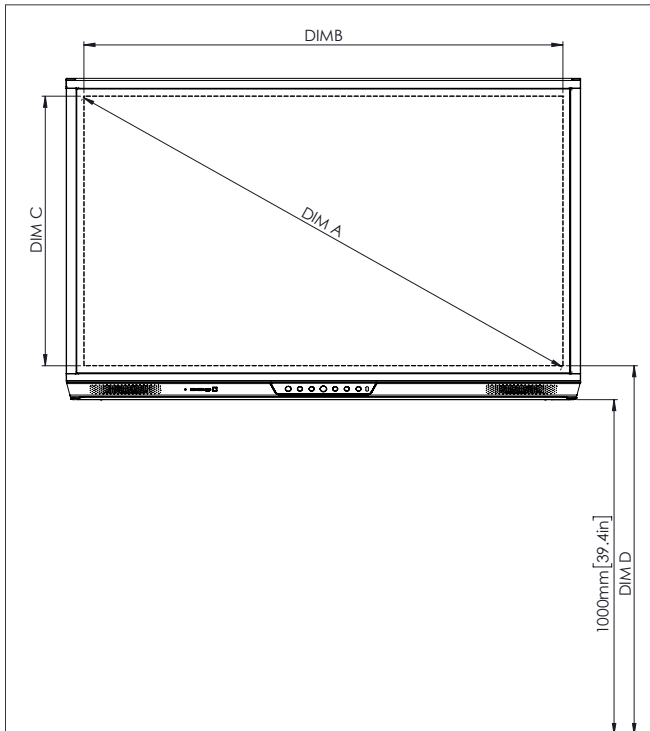

ABMESSUNGEN UND GEWICHT

Abmessungen des Panels	65" 4K: 1536 x 960 x 90 mm (60,5 x 37,8 x 3,5 Zoll)
Abmessungen mit Verpackung	65" 4K: 1720 x 1095 x 272 mm (67,7 x 43,1 x 10,7 Zoll)
Nettogewicht	65" 4K: 46 kg
Gewicht mit Verpackung	65" 4K: 66 kg
Abmessungen der Halterung zur Wandmontage	1010 x 720 x 52 mm (39,8 x 28,3 x 2,0 Zoll)
VESA-Montagepunkt	65" 4K: 600 x 400 mm (23,6 x 15,7 Zoll)

SUPPORT

Support zu allen Promethean-Produkten finden Sie unter Support.PrometheanWorld.com.

ActivPanel®

Cobalt® mit USB-C

TECHNISCHE ZEICHNUNGEN

65"

Vorderansicht

DIM	ABMESSUNGEN (MM)	ABMESSUNGEN (ZOLL)
A	1641	64,6
B	1430	56,3
C	805	31,7
D	1101	43,3
E	133	5,2
F	83	3,3
G	960	37,8
H	1536	60,5
I	600	23,6
J Min	151	5,9
J Max	289	11,4
K Min	1151	45,3
K Max	1289	50,7
L	90	3,5

Rückansicht

Seitenansicht