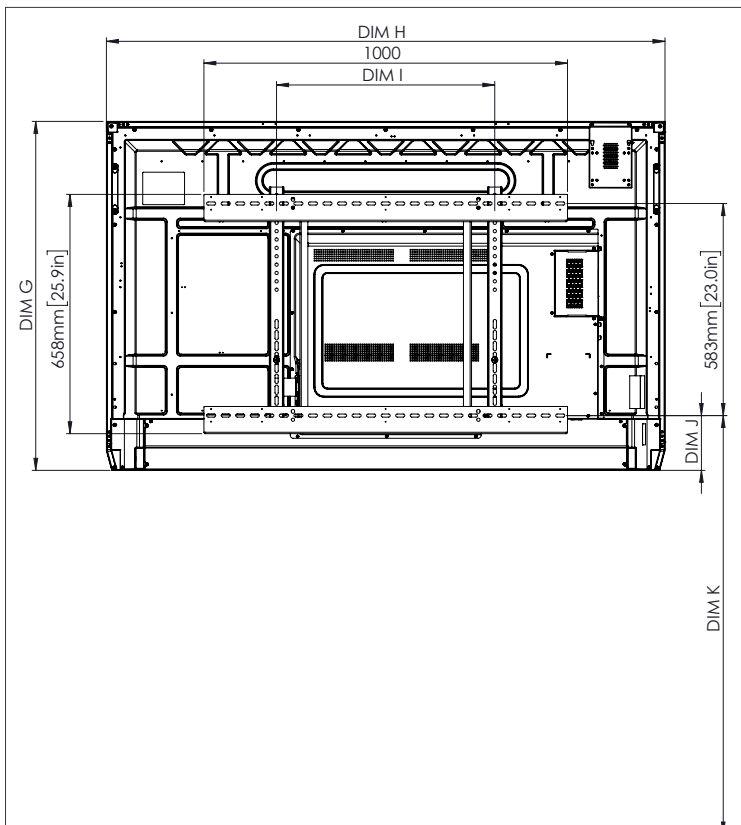

DIM	ABMESSUNGEN (MM)	ABMESSUNGEN (ZOLL)
A	1641	64,6
B	1430	56,3
C	805	31,7
D	1101	43,3
E	133	5,2
F	83	3,3
G	960	37,8
H	1536	60,5
I	600	23,6
J Min	151	5,9
J Max	289	11,4
K Min	1151	45,3
K Max	1289	50,7
L	90	3,5

Rückansicht