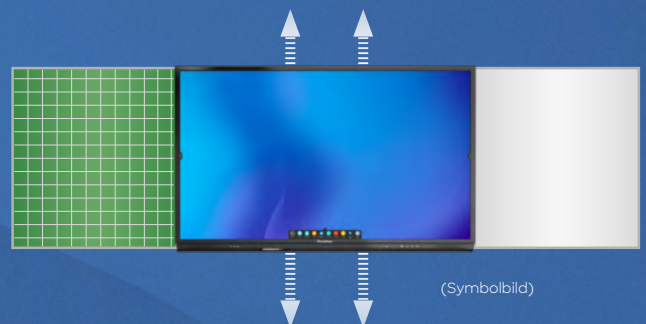

Technologie	Vellum™ - Schreib- und Touch-Technologie
Signalerkennung	(batterieloser) Stift, Touch, Gesten
Unterrichtssoftware	ActivInspire® Schullizenz, ClassFlow, Promethean Essential Apps
Verwaltungssoftware	Promethean Panel Management, Radix VISO MDM
Größen	65", 75", 86"
Garantie*	5 Jahre Vor-Ort-Garantie
LED-Lebensdauer	50.000 Stunden
Gehäuse	hochwertiges Metallchassi mit Stiftablage über gesamte Länge
Energy-Star zertifiziert	ja, über alle Größen