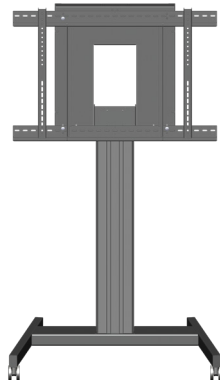

Specifiche del supporto mobile non regolabile in altezza

Compatibile con i dispositivi ActivPanel 5, ActivPanel i-Series, ActivPanel 6 e ActivPanel Elements Series di ogni dimensione

SPECIFICHE FISICHE

Dimensioni del prodotto	1039 x 1800 x 731 mm
Dimensioni della confezione	Scatola 1 di 2: 1100 x 770 x 175 mm Scatola 2 di 2: 1215 x 250 x 180 mm
Peso netto	34 kg
Peso della confezione	Scatola 1 di 2: 30,3 kg Scatola 2 di 2: 16,6 kg

CONTENUTO DELLA CONFEZIONE

Contenuto della scatola	Scatola 1 di 2: base mobile, adattatore per pannello Scatola 2 di 2: colonna fissa, distanziatore, set di viti, guida dell'utente

REQUISITI AGGIUNTIVI

Richiede il sistema di montaggio VESA di Promethean (AP-WALLMNT o AP-WALLMNT-2) in dotazione con alcuni pannelli.

ACCESSORI OPZIONALI

Maniglie, base per laptop, supporto per fotocamera

GARANZIA

Garanzia di cinque anni (opzioni di aggiornamento disponibili e variabili in base alla regione). Per ulteriori informazioni, visitare il sito Web www.prometheanworld.com/it/attivcare.

INSTALLAZIONE

L'installazione del prodotto deve essere effettuata da un installatore qualificato. L'utilizzo di componenti non forniti da Promethean o non in grado di soddisfare le specifiche minime può avere un impatto negativo sulle prestazioni e sulla sicurezza e può inficiare la garanzia. Per ulteriori informazioni, visitare il sito Web <http://support.prometheanworld.com/it/>.

CONFORMITÀ E CERTIFICAZIONE

Certificazione normativa   Certificazione UL 62368-1, CE, CB

SUPPORTO

Per tutti i prodotti Promethean, visitare il sito Web <http://support.prometheanworld.com/it/>.

© 2020 Promethean Limited. Tutti i diritti riservati. Promethean Ltd. è proprietaria di una serie di marchi in varie giurisdizioni in tutto il mondo inclusi, senza limitazione alcuna, Promethean, il logo Promethean, ActivPanel, Nickel, Cobalt, Titanium, Vellum e ActivSoundBar. Tutti i marchi di terze parti (inclusi logo e icone) a cui fa riferimento Promethean rimangono di proprietà dei rispettivi proprietari. Se non specificamente indicato, l'uso di marchi terzi da parte di Promethean non indica alcuna relazione, sponsorizzazione o sostegno tra Promethean e i proprietari di tali marchi. I termini e le condizioni validi per la garanzia e il supporto sono disponibili all'indirizzo PrometheanWorld.com/Warranty. Tutti i pesi e le dimensioni sono approssimativi. Le specifiche dei prodotti sono soggette a modifica senza preavviso. www.prometheanworld.com/it.