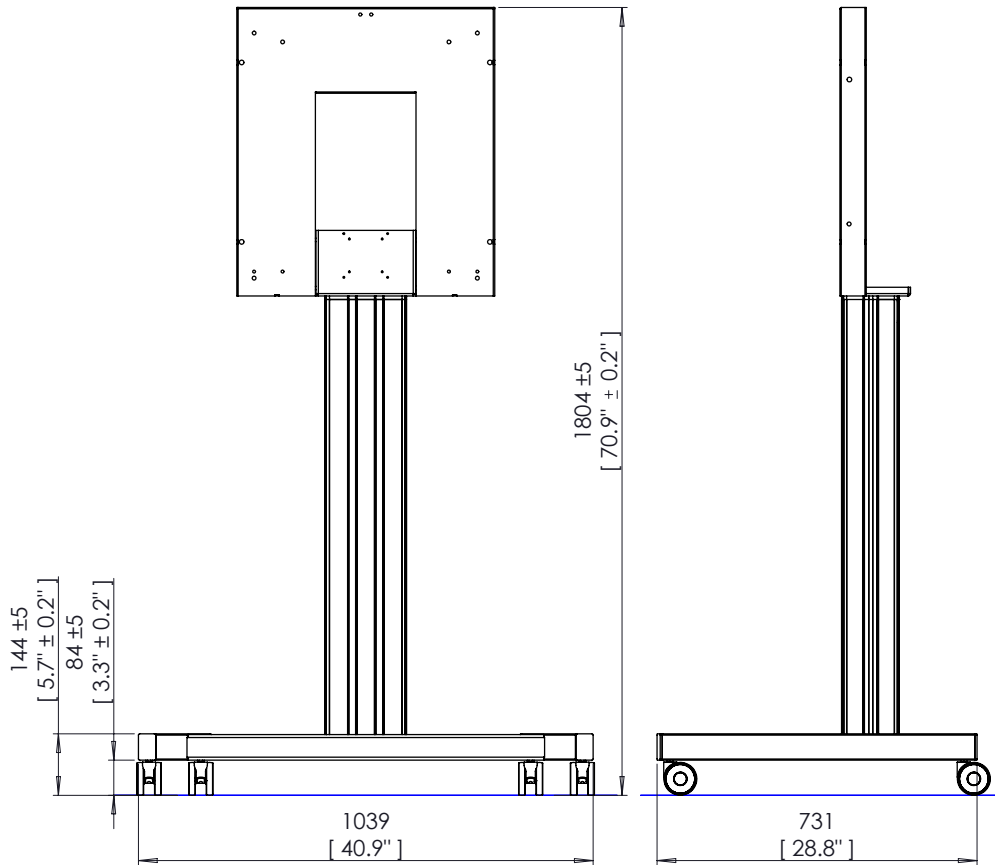

DISEGNI TECNICI

Supporto mobile non regolabile in altezza

Supporto mobile non regolabile in altezza per ActivPanel 2019 v7 SS 05/20 v1.1 IT-IT

© 2020 Promethean Limited. Tutti i diritti riservati. Promethean Ltd. è proprietaria di una serie di marchi in varie giurisdizioni in tutto il mondo inclusi, senza limitazione alcuna, Promethean, il logo Promethean, ActivPanel, Nickel, Cobalt, Titanium, Vellum e ActivSoundBar. Tutti i marchi di terze parti (inclusi logo e icone) a cui fa riferimento Promethean rimangono di proprietà dei rispettivi proprietari. Se non specificamente indicato, l'uso di marchi terzi da parte di Promethean non indica alcuna relazione, sponsorizzazione o sostegno tra Promethean e i proprietari di tali marchi. I termini e le condizioni validi per la garanzia e il supporto sono disponibili all'indirizzo PrometheanWorld.com/Warranty. Tutti i pesi e le dimensioni sono approssimativi. Le specifiche dei prodotti sono soggette a modifica senza preavviso. www.prometheanworld.com/it.