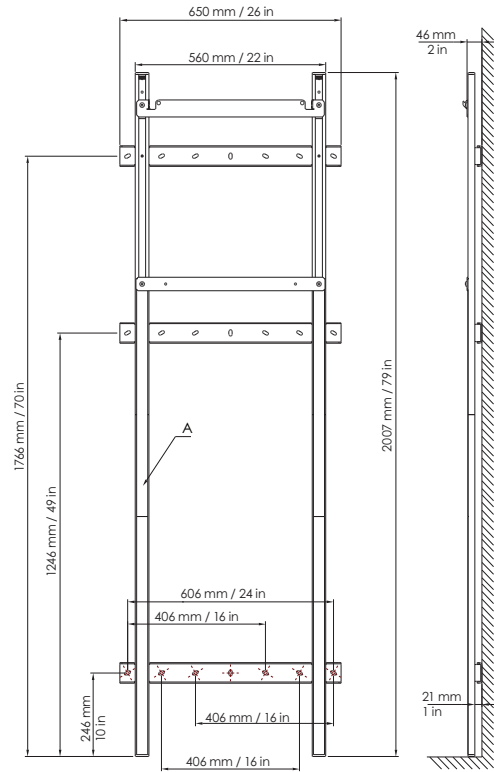

تقنيات

صفحة 4

© 2020 Promethean Limited. جميع الحقوق محفوظة. إن شركة Promethean Ltd هي المالك لعدد من العلامات التجارية في العديد من الولايات القضائية في جميع أنحاء العالم، والتي تشمل على سبيل المثال لا الحصر Promethean وشعار Promethean و ActivPanel و Titanium و Cobalt و Nickel و Vellum و ActivSoundBar. وجميع العلامات التجارية الخاصة بالجهات الخارجية (شاملة الشعارات والأيقونات) المشار إليها بواسطة Promethean تظل خاصة بأصحابها، ومن ثم ما لم يتم التحديد على وجه الخصوص، فإن استخدام Promethean للعلامات التجارية الخاصة بالجهات الخارجية لا يشير إلى وجود أي علاقة أو تصديق بين Promethean ومالكي تلك العلامات التجارية. تتوفر "الشروط والأحكام" المعمول بها على الضمان والدعم في PrometheanWorld.com/Warranty. جميع الأوزان والأبعاد تقريبية. مواصفات المنتج عرضة للتغيير بدون إشعار. PrometheanWorld.com.

Promethean®