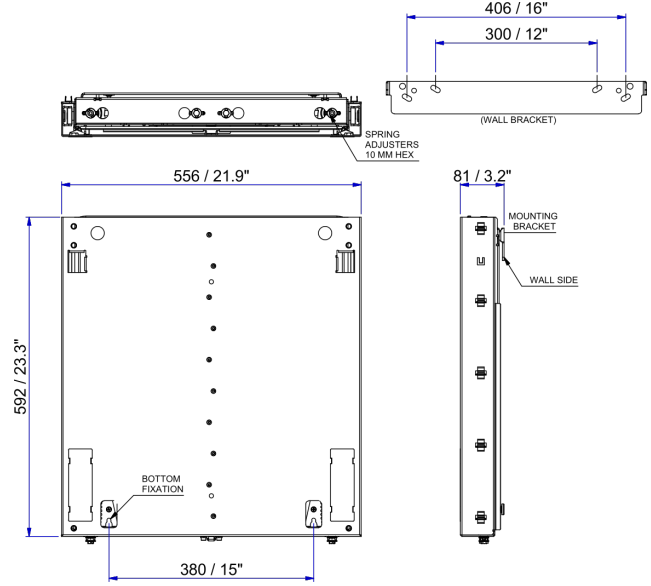

الرسومات التقنية

حامل تثبيت جداري يمكن ضبط ارتفاعه يدويًا

الدعامة الأرضية لحامل التثبيت الجداري القابل لضبط الارتفاع يدويًا