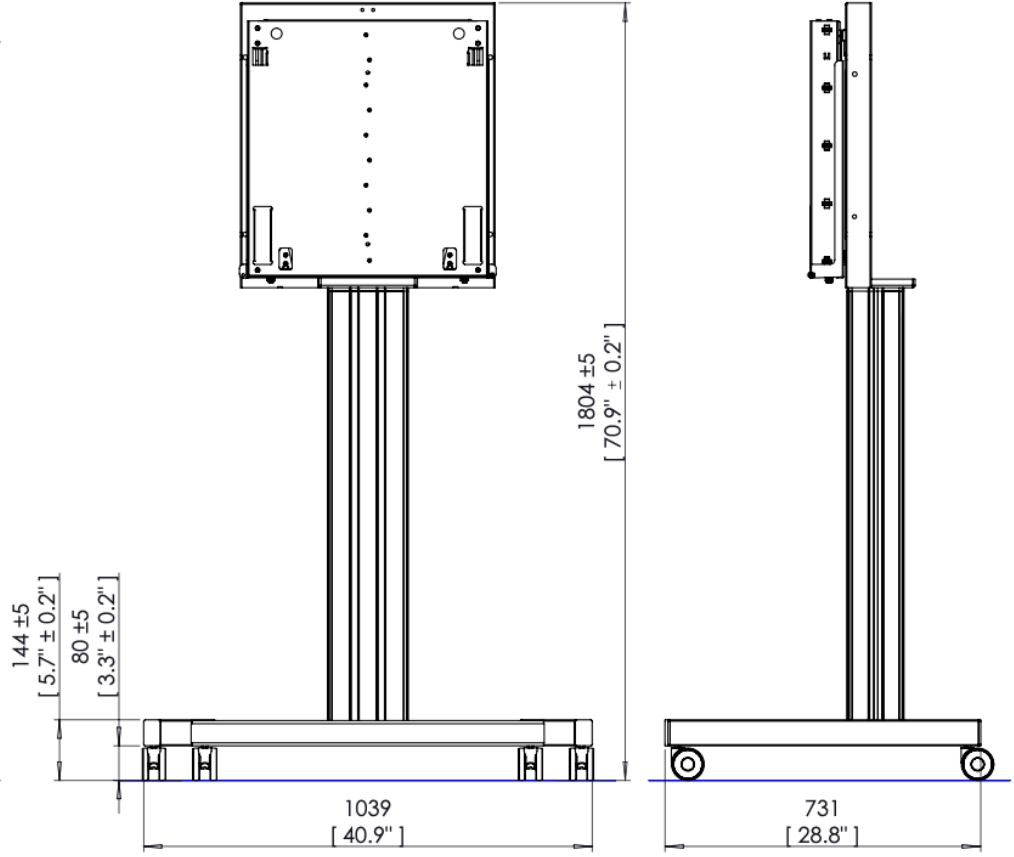

الرسومات التقنية

حامل متحرك يمكن ضبط ارتفاعه يدويًا

هو تمكامل قيلة المشيد بوري ActivPanel 2020 SS 07/20 v1.2 AR-XM
قروحات

© 2020 Promethean Limited. جميع الحقوق محفوظة. إن شركة Promethean Ltd هي المالك لعدد من العلامات التجارية في العديد من الولايات القضائية في جميع أنحاء العالم، والتي تشمل على سبيل المثال لا الحصر Promethean وشعار Promethean (شاملة الشعارات والأيقونات) المشار إليها بواسطة Promethean تظل خاصة بأصحابها. ومن ثم ما لم يتم التحديد على وجه الخصوص، فإن استخدام العلامات التجارية الخاصة بالجهات الخارجية (شاملة الشعارات والأيقونات) المشار إليها بواسطة Promethean تظل خاصة بأصحابها. Promethean ومالكي تلك العلامات التجارية. تتوفر "الشروط والأحكام" للمعامل للعلامات التجارية الخاصة بالجهات الخارجية لا يشير إلى وجود أي علاقة أو تصديق بين Promethean ومالكي تلك العلامات التجارية. تتوفر "الشروط والأحكام" المعمول بها على الضمان والدعم في PrometheanWorld.com/Warranty. جميع الأوزان والأبعاد تقريبية. مواصفات المنتج عرضة للتغيير بدون إشعار. PrometheanWorld.com.

Promethean